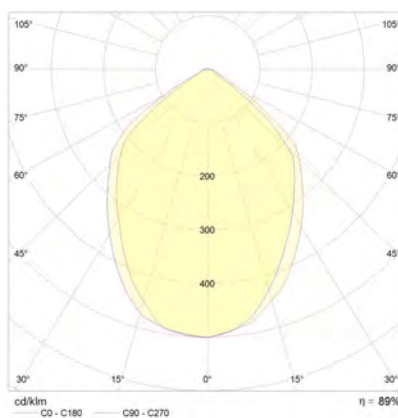

Abstrahl Winkel [°]

Lichtfarbe [K]

Lichtleistung [lm]

Leistung [W]

Artikel Nr.

57	3000	300	3	767 500-1
57	4000	330	3	767 500-2
57	5000	330	3	767 500-3
67	3000	300	3	767 500-4
67	4000	330	3	767 500-5
67	5000	330	3	746 930-6

HOCHWERTIGES DESIGN