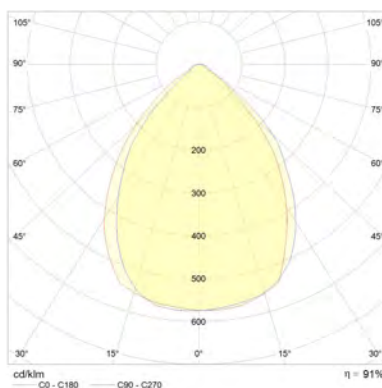

Mit dem breiten Spektrum an Farbtemperaturen ermöglicht die GU10 ein vielseitiges Spektrum an dekorativen und akzentuierten Beleuchtungen.

- Abmessung: Ø 50 x 56 mm
- Light Engine: 1x 3 W Power LED
- Eingangs/Spannung: 230V AC 50/60Hz
- Lichtleistung typisch 3 W
- Lichtfarben von 2700 K - 6000 K
- Aluminium Gehäuse
- 1 Lichtaustritt
- Öffnungswinkel typisch in 24° - 67°
- Schaltzyklen >100.000
- Lifetime >50.000
- High Quality Netzteil
- Low Temperatur Design

Leuchtenkörper

Abmessung [DxH]	50 x 56 mm
Einbau	
Material	Aluminium / Kunststoff
Farbe	Alu Natur / Weiß
Entblendung	keine
Gewicht	62g ±5g

Optionen

Dimmbar	Ja
Farbtemperaturen	2700K bis 6000K
Abstrahl Winkel	24° - 67°

Bild

Lichtverteilungskurve

Abstrahl Winkel [°]	Lichtfarbe [K]	Lichtleistung [lm]	Leistung [W]	Artikel Nr.
---------------------	----------------	--------------------	--------------	-------------

57	3000	300	3	767 500-6
57	4000	330	3	767 500-7
57	5000	330	3	767 500-8
67	3000	300	3	767 500-9
67	4000	330	3	767 501-0
67	5000	330	3	767 501-1